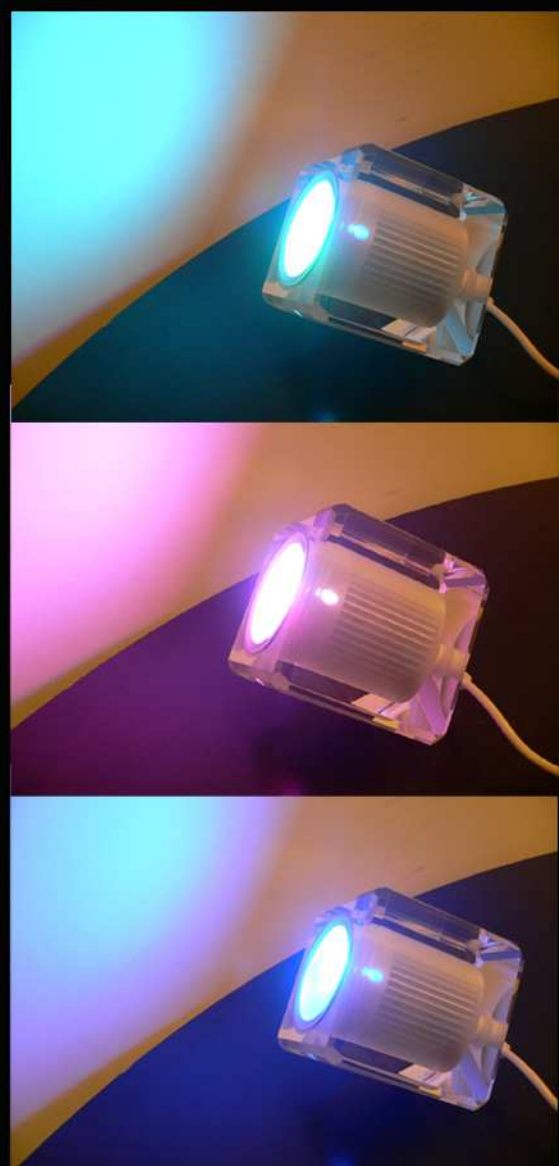

CRYSTAL COLOR

LAMPE MULTI-COLOR

taille: 7x7cm

- 15 COULEURS fixes
- MODE FONDU
16 millions de couleurs
- VITESSE ET LUMINOSITE réglables

REF : MO044755

- LAMPE CRYSTAL
- LED 3x1W RGB
- TELECOMMANDE infra Rouge

coffret complet

Vous pourrez avec cette lampe produire une multitude d'effets lumineux dans n'importe quelle pièce de votre maison.

ADES éclairage - 2, rue Gustave Eiffel 28500 Vernouillet
Tél. 02 37 46 88 08 - Fax. 02 37 42 64 67