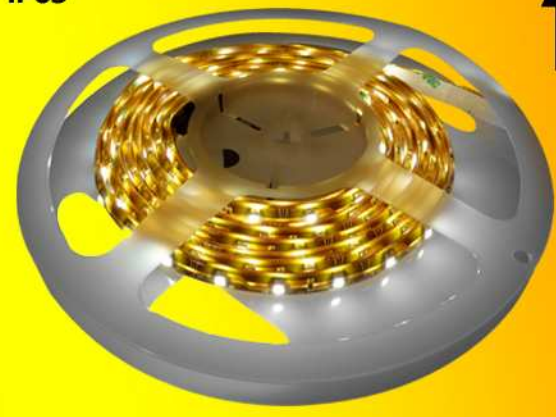

Ecran-plat

Meuble

Etagère

PACK STRIPLÉD CHAUD

REF : MO987954

Bande collante
IP65

1X3M

Bandeau
Seccable

PACK 3M BLANC CHAUD

COMPOSITION PACK :

BANDEAU LED FLEXIBLE : IP65 / 12V comprenant :

- 1 longueur de 3m / 7.5W + plug male/femelle
- 1 transformateur (Entrée : 100 - 240V / 50-60Hz - Sortie : DC 12V 2A)
- 1 Interrupteur ON/OFF

OPTION

1 bandeau led de 2.5m Réf. MO764575
Possibilité de connecter jusqu'à 8m de bandeau LED à la suite.

- 1 Transformateur 12V/2A
- Inter ON/OFF

Corniche

ADES éclairage
2, rue Gustave Eiffel 28500 Vernouillet
Tél. 02 37 46 88 08 - Fax. 02 37 42 64 67